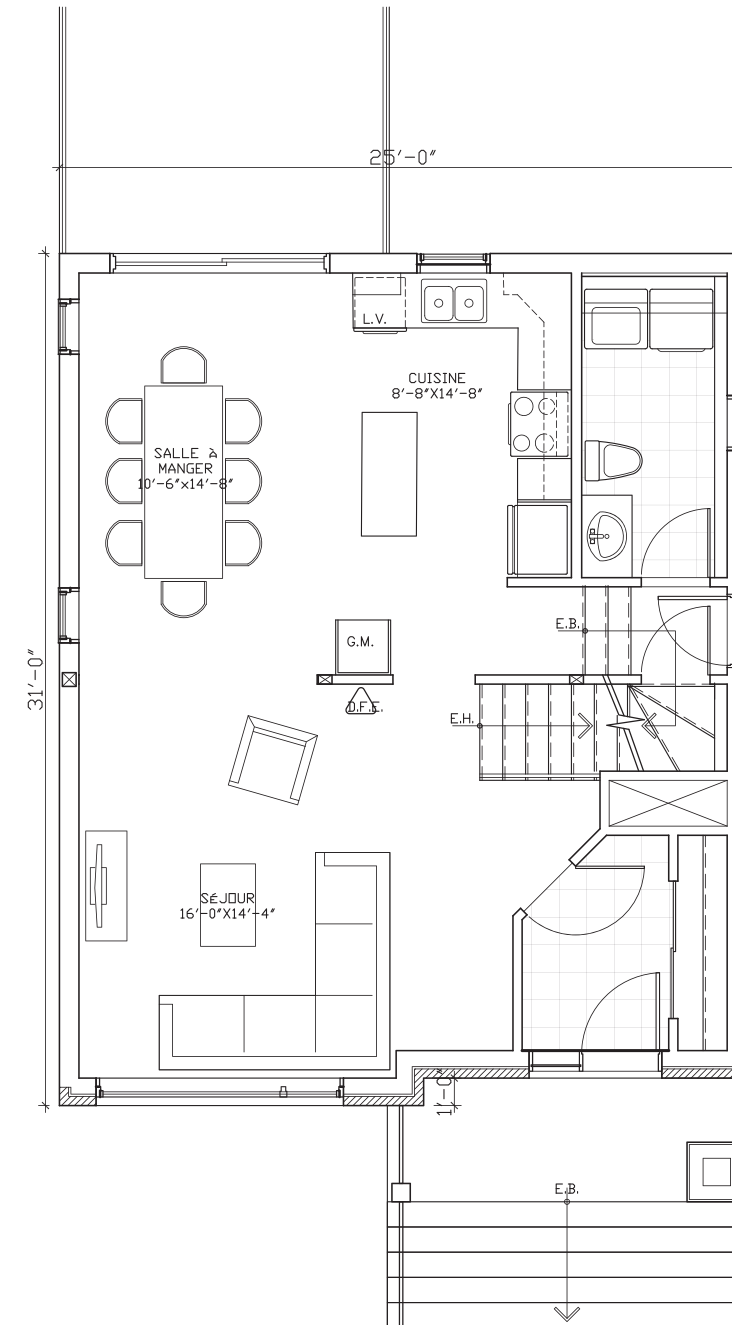

COLLECTION PHILOMÈNE

Modèle
ALTHÉA D

Sous-sol 717 pi²

Rez-de-chaussée 717 pi²

2^e étage 717 pi²

Total habitable 2 151 pi²

Plan d'implantation

COTTAGE

Sous-sol

Rez-de-chaussée

2^e étage

La représentation graphique peut différer de l'ouvrage final. Les superficies et dimensions sont approximatives et sujettes à modifications sans préavis. Le mobilier et les électroménagers sont démontrés à titre indicatif seulement. Plan en date du : 15-07-2022