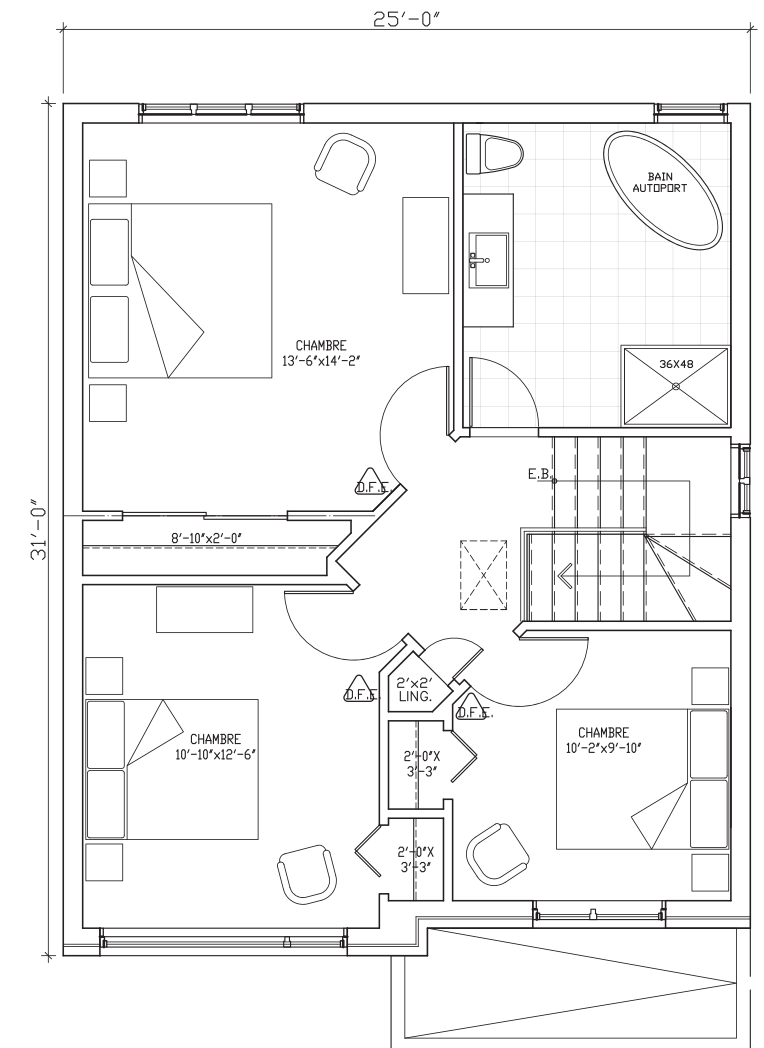

COLLECTION PHILOMÈNE

Modèle
ALTHÉA D

Sous-sol 717 pi²

Rez-de-chaussée 717 pi²

2^e étage 717 pi²

Total habitable 2 151 pi²

Plan d'implantation

COTTAGE

Sous-sol

Rez-de-chaussée

2^e étage

La représentation graphique peut différer de l'ouvrage final. Les superficies et dimensions sont approximatives et sujettes à modifications sans préavis. Le mobilier et les électroménagers sont démontrés à titre indicatif seulement. Plan en date du : 15-07-2022