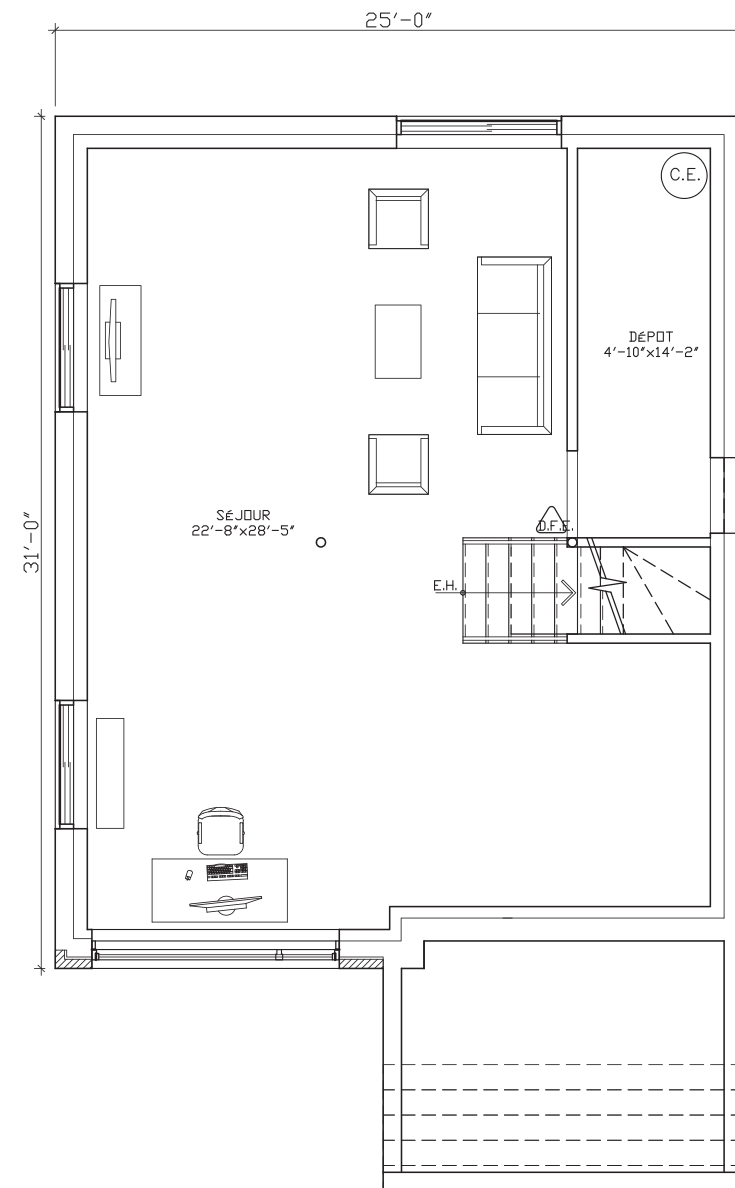

COLLECTION PHILOMÈNE

Modèle
ALTHÉA D

Sous-sol 717 pi²

Rez-de-chaussée 717 pi²

2^e étage 717 pi²

Total habitable 2 151 pi²

Plan d'implantation

COTTAGE

Sous-sol

Rez-de-chaussée

2^e étage

La représentation graphique peut différer de l'ouvrage final. Les superficies et dimensions sont approximatives et sujettes à modifications sans préavis. Le mobilier et les électroménagers sont démontrés à titre indicatif seulement. Plan en date du : 15-07-2022